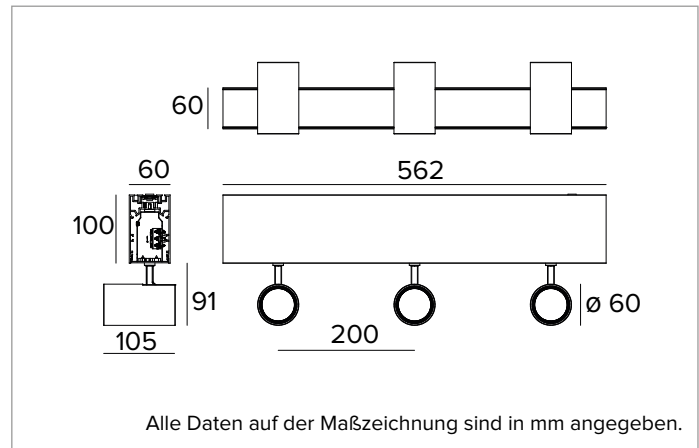

LICHTQUELLE

Hocheffiziente COB-LED Ra90.

Die Energieeffizienzklasse des Produkts: D

Nennleistung: 3x14W

Nenn-Lichtstrom: 3x1817lm

Farbwiedergabeindex: 90

Rf: 92

Rg: 101

Ähnliche Farbtemperatur: 3000K

Lebensdauer (L80/B10): >50000h tq +25°C

BELEUCHUNGSTECHNISCHE MERKMALE

Präzisionsoptik mit konvexen Facettierungen aus spiegelndem eloxiertem Aluminium mit Cut-Off-Ring aus mattschwarzem Silikon.

Abstrahlwinkel: FL

Optische Effizienz: 77%

Leuchten-Lichtstrom: 3x1405lm

Lichtausbeute: 92lm/W

Fotobiologische Sicherheit: Risikogruppe 1 (RG 1 = geringes Risiko)

MECHANISCHE MERKMALE

Lineares Gehäuse aus lackiertem extrudiertem Aluminium. Strahlergehäuse aus lackiertem Druckguss-Aluminium. Das Leuchtengehäuse ist auf vertikaler Ebene von 0° bis 90° und auf horizontaler Ebene um 355° ausrichtbar, mechanische Arretierungsmöglichkeit der Ausrichtung auf horizontaler Ebene und mit Gelenksystem auf vertikaler Ebene.

Farbe und Oberfläche: Kreideweiß

Abmessungen: L=562mm

Gewicht: 4,3Kg

Version: 3xLABEL 6

Schutzart: IP20

ELEKTRISCHE MERKMALE

Integriertes DALI Betriebsgerät. Einschließlich Zuleitungen für eine Durchgangsverdrahtung (max. 2,0kW bei Deckenanbau-; max. 0,6kW bei Pendelmontage).

Leistungsaufnahme der Leuchte: 3x15W

Betriebsgerät: 220-240Vac 50/60Hz

Schutzklasse: SCHUTZKLASSE 1

Treiberart / Steuerung: DALI

einschließlich Treiber: JA

Klasse F: JA

SAFE FLICKER: PstLM=<1 und SVM=<0,4 (IEC TR 61547-1 und IEC TR 63158), um ein angenehmeres und sicheres Licht zu garantieren

Umgebungstemperaturen: 0°C / +25°C

INSTALLATION

Für Installationen in Reihe steht für den elektrischen Anschluss ein besonderer Verbinder zur Verfügung. Für andere Konfigurationen gibt es als Zubehör entsprechende Verbindungsstücke in X-, T- und L-Form. Zu ergänzen mit Befestigungssystemen und Endkappen.

HINWEISE

Casambi-Steuersystem erhältlich über Zubehör. Die Montageanleitung gibt Aufschluss über die Anzahl der DALI-Steuergeräte, mit denen die Leuchten ausgerüstet sind. Der Arm der Strahler wird immer in der Farbe des Strahlergehäuses geliefert. Die 110-277Vac Version ist auf Anfrage erhältlich. Inbetriebnahme des Steuerungssystems über eine kostenlose APP; der Einsatz eines spezialisierten Technikers kann auf Anfrage angeboten werden.

GARANTIE

5 Jahre.

HINWEISE

Leuchte für die Entsorgung/Recycling am Ende der Lebensdauer konzipiert. Austauschbare (nur LED) Lichtquelle durch einen Fachmann. Austauschbare Vorschaltgeräte durch einen Fachmann.

Aus Gründen der technologischen Entwicklung der elektronischen Bauteile unterliegen die aufgeführten Daten eventuellen Aktualisierungen. Daher muss bei der Bestellung eine Bestätigung angefordert werden. Der Lichtstrom und die elektrische Leistung weisen einen Toleranzbereich von +/-10% im Vergleich zum angezeigten Wert auf. Tq bei +25 °C auf (CIE 121).